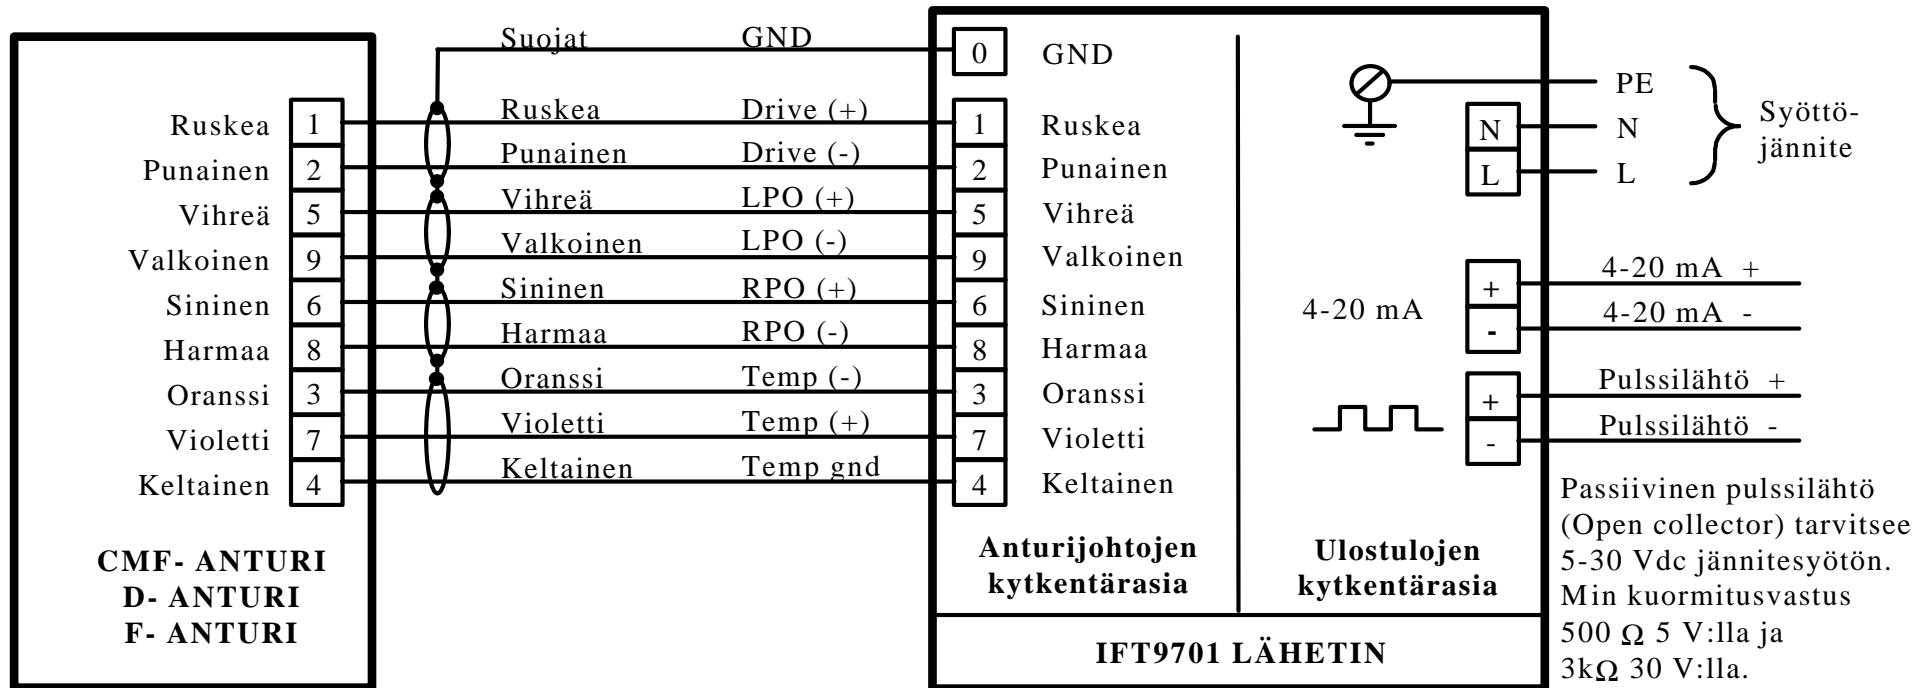

IFT9701R vahvistin ja D-sarjan anturi

Anturikaapeli on vakiona valmiiksi kytketty lähettimen kytkentärasiaan, jolloin ainoastaan anturin pää joudutaan kytkemään kentällä.