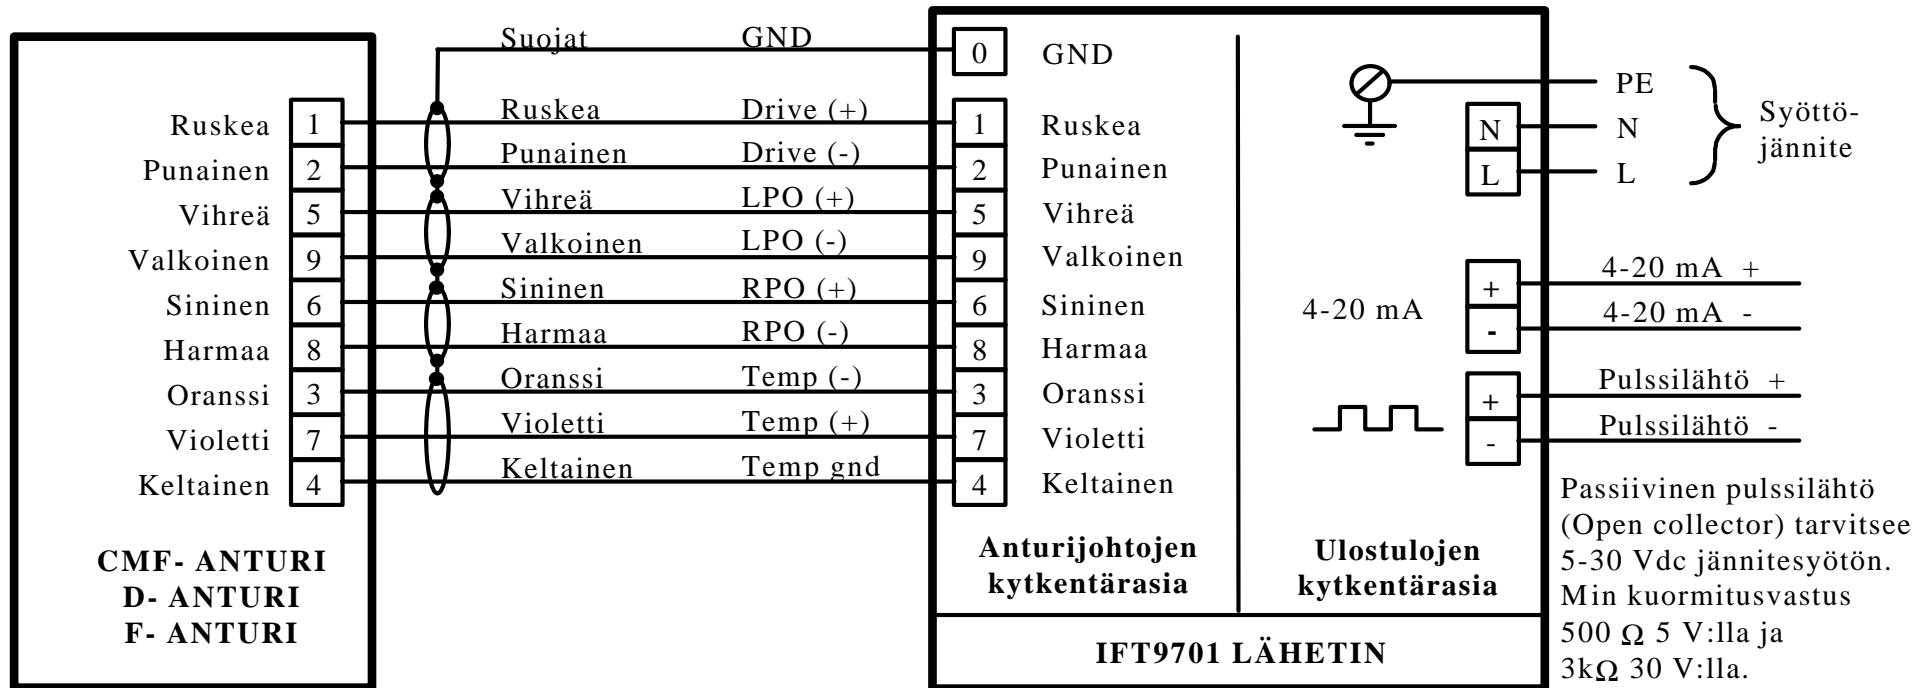

IFT9701R vahvistin ja CMF-sarjan anturi

Anturikaapeli on vakiona valmiiksi kytketty lähettimen kytkentärasiaan, jolloin ainoastaan anturin pää joudutaan kytkemään kentällä.