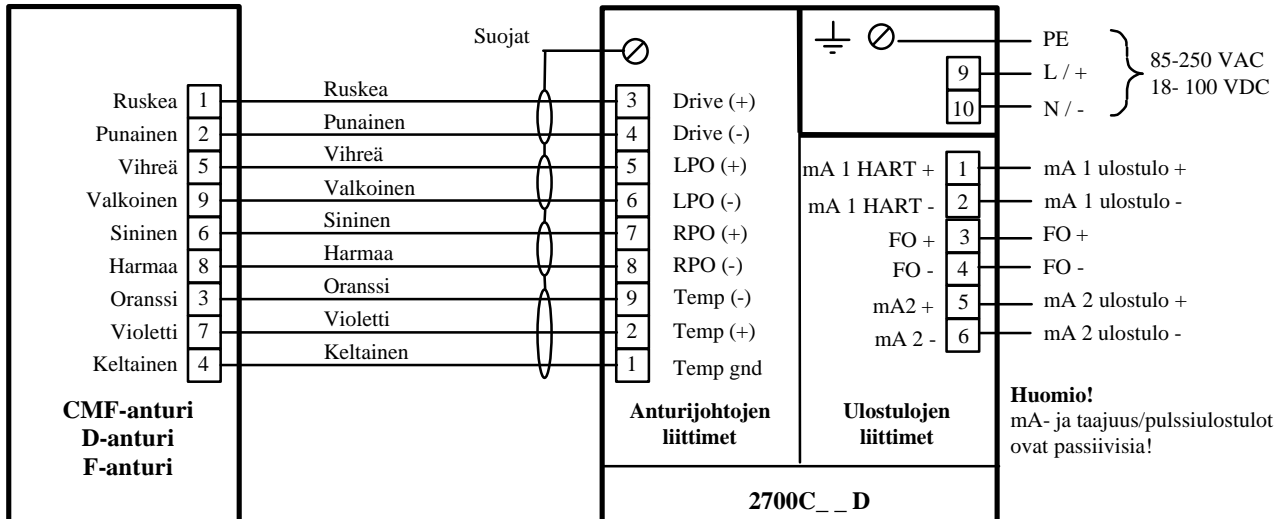

1700C tai 2700C vahvistin ja CMF, D, tai F anturi

1700C-lähetin ja CMF, D, tai F-anturi

2700C _ _ D-lähetin ja CMF, D, tai F-anturi

Huomioi, että vahvistimen anturiliittimien numerointi on muuttunut. Esimerkiksi anturin 1-liittimestä tuleva johdin kytketään vahvistimessa liittimeen 3; jne.