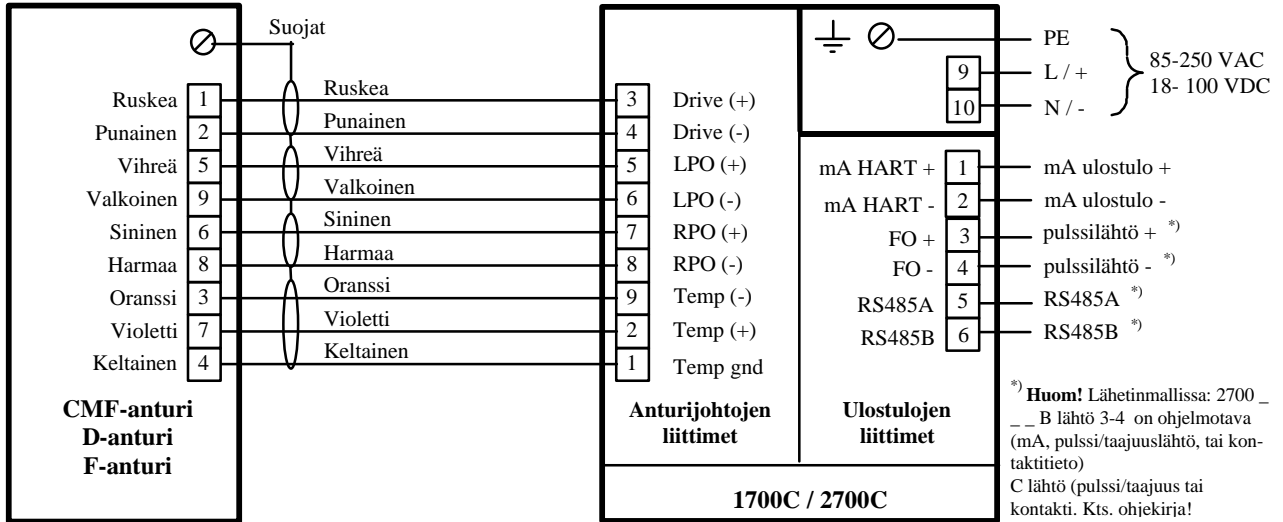

1700C tai 2700C vahvistin ja CMF, D, tai F anturi

1700C-lähetin ja CMF, D, tai F-anturi

2700C _ _ D-lähetin ja CMF, D, tai F-anturi

Huomioi, että vahvistimen anturiliittimien numerointi on muuttunut. Esimerkiksi anturin 1-liittimestä tuleva johdin kytketään vahvistimessa liittimeen 3; jne.