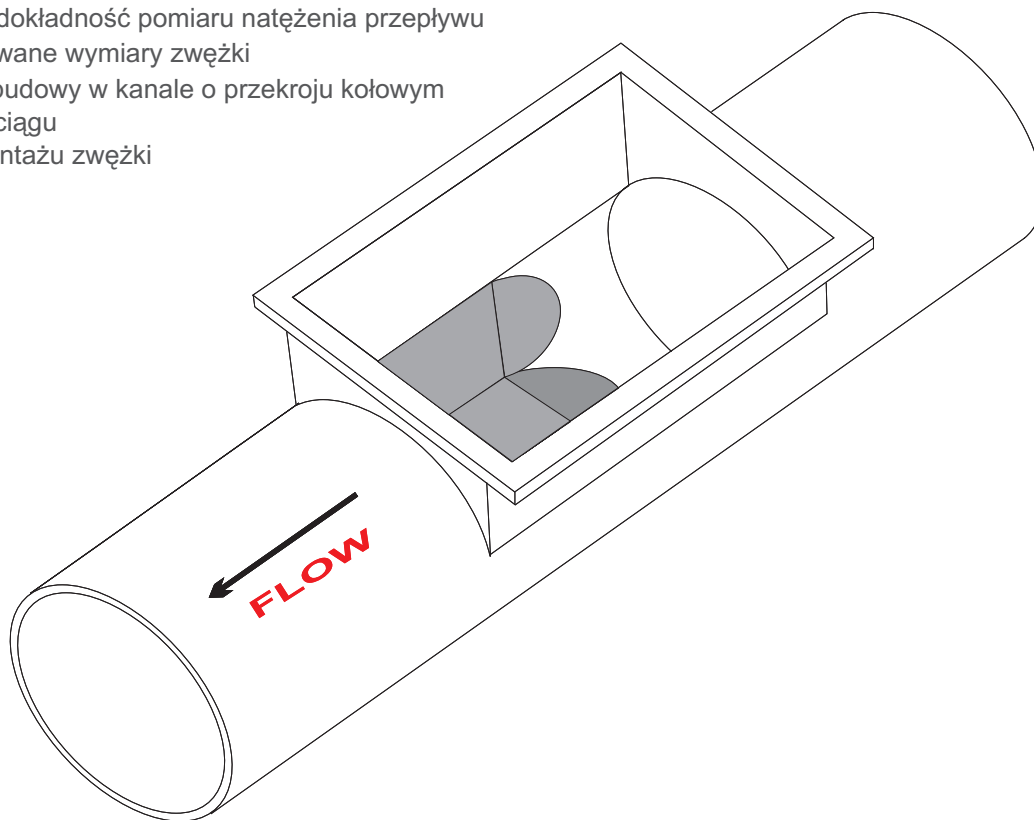

# Zwężka

Zwężka, wykonana jest z PCV w postaci odcinka rury z odpowiednio wyprofilowanym dnem, umożliwia dokonywanie pomiarów przepływu w kanałach o przekroju kołowym ze splywem grawitacyjnym bez konieczności wykonywania kosztownej komory pomiarowej i montażu innych koryt, np. Venturiego. Ze względu na konstrukcję, zwężka posiada właściwości samoczyszczące i może być stosowana dla mediów niosących zanieczyszczenia stałe. Dla właściwej pracy zwężki wymagany jest minimalny spadek rurociągu przed i za zwężką, natomiast sama zwężka musi być zainstalowana w poziomie, bez żadnych spadów. Sam jej montaż polega bądź na wstawieniu w odpowiednim miejscu w trakcie budowy rurociągu bądź na wycięciu fragmentu istniejącego rurociągu i wstawieniu jej w to miejsce. Dostępny typoszereg oraz ich wykonanie zgodnie ze średnicą standartowych rur kanalizacyjnych pozwala na bardzo sprawny montaż. Dodatkowo można zamówić wspornik do zamontowania odpowiedniego typu czujnika przepływomierza rejestrującego ilość przepływającego medium.

**Zalety:**

- optymalna dokładność pomiaru natężenia przepływu
- znormalizowane wymiary zwężki
- łatwość zabudowy w kanale o przekroju kołowym lub na rurociągu
- łatwość montażu zwężki

**Tabela dostępnych zwężek:**

Sposób pomiaru przedstawia poniższy rysunek:

Informacje techniczne dotyczące systemu pomiarowego MSP/MCU900 zawarte są w karcie katalogowej IP203PL, która jest dostępna na stronie internetowej.

**Mobrey Measurement**