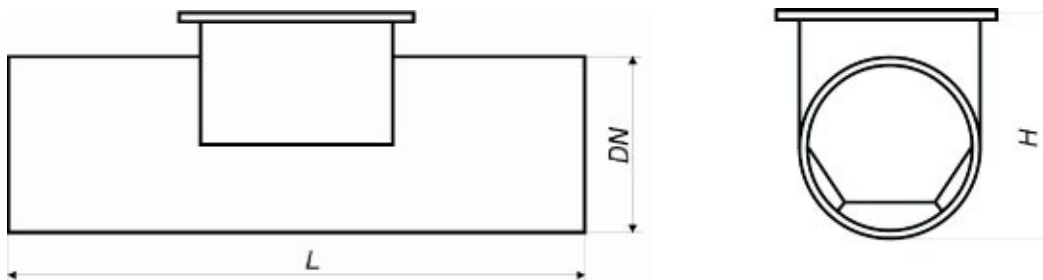

# Zwężka

Zwężka, wykonana jest z PCV w postaci odcinka rury z odpowiednio wyprofilowanym dnem, umożliwia dokonywanie pomiarów przepływu w kanałach o przekroju kołowym ze splywem grawitacyjnym bez konieczności wykonywania kosztownej komory pomiarowej i montażu innych koryt, np. Venturiego. Ze względu na konstrukcję, zwężka posiada właściwości samoczyszczące i może być stosowana dla mediów niosących zanieczyszczenia stałe. Dla właściwej pracy zwężki wymagany jest minimalny spadek rurociągu przed i za zwężką, natomiast sama zwężka musi być zainstalowana w poziomie, bez żadnych spadów. Sam jej montaż polega bądź na wstawieniu w odpowiednim miejscu w trakcie budowy rurociągu bądź na wycięciu fragmentu istniejącego rurociągu i wstawieniu jej w to miejsce. Dostępny typoszereg oraz ich wykonanie zgodnie ze średnicą standartowych rur kanalizacyjnych pozwala na bardzo sprawny montaż. Dodatkowo można zamówić wspornik do zamontowania odpowiedniego typu czujnika przepływomierza rejestrującego ilość przepływającego medium.

**Zalety:**

- optymalna dokładność pomiaru natężenia przepływu
- znormalizowane wymiary zwężki
- łatwość zabudowy w kanale o przekroju kołowym lub na rurociągu
- łatwość montażu zwężki

**Tabela dostępnych zwężek:**

Zwężka	max. przepływ [m <sup>3</sup> /h]	DN [mm]	L [mm]	H [mm]
ZPB 200	70	200	1190	260
ZPB 250	100	250	1190	310
ZPB 300	150	300	1250	360
ZPB 400	450	400	1500	500
ZPB 600	980	600	1700	700
ZPB 800	1700	800	2400	900

Sposób pomiaru przedstawia poniższy rysunek:

Informacje techniczne dotyczące systemu pomiarowego MSP/MCU900 zawarte są w karcie katalogowej IP203PL, która jest dostępna na stronie internetowej.

**Mobrey Measurement**