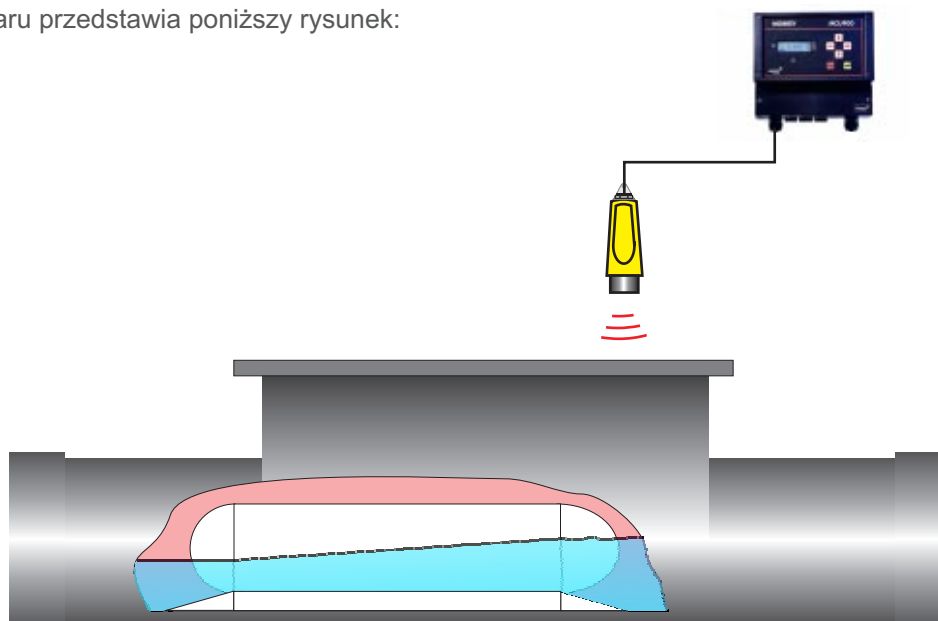

# Zwężka

Zwężka, wykonana jest z PCV w postaci odcinka rury z odpowiednio wyprofilowanym dnem, umożliwia dokonywanie pomiarów przepływu w kanałach o przekroju kołowym ze splywem grawitacyjnym bez konieczności wykonywania kosztownej komory pomiarowej i montażu innych koryt, np. Venturiego. Ze względu na konstrukcję, zwężka posiada właściwości samoczyszczące i może być stosowana dla mediów niosących zanieczyszczenia stałe. Dla właściwej pracy zwężki wymagany jest minimalny spadek rurociągu przed i za zwężką, natomiast sama zwężka musi być zainstalowana w poziomie, bez żadnych spadów. Sam jej montaż polega bądź na wstawieniu w odpowiednim miejscu w trakcie budowy rurociągu bądź na wycięciu fragmentu istniejącego rurociągu i wstawieniu jej w to miejsce. Dostępny typoszereg oraz ich wykonanie zgodnie ze średnicą standartowych rur kanalizacyjnych pozwala na bardzo sprawny montaż. Dodatkowo można zamówić wspornik do zamontowania odpowiedniego typu czujnika przepływomierza rejestrującego ilość przepływającego medium.

**Zalety:**

- optymalna dokładność pomiaru natężenia przepływu
- znormalizowane wymiary zwężki
- łatwość zabudowy w kanale o przekroju kołowym lub na rurociągu
- łatwość montażu zwężki

**Tabela dostępnych zwężek:**

Zwężka	max. przepływ [m <sup>3</sup> /h]	DN [mm]	L [mm]	H [mm]
ZPB 200	70	200	1190	260
ZPB 250	100	250	1190	310
ZPB 300	150	300	1250	360
ZPB 400	450	400	1500	500
ZPB 600	980	600	1700	700
ZPB 800	1700	800	2400	900

Sposób pomiaru przedstawia poniższy rysunek:

Informacje techniczne dotyczące systemu pomiarowego MSP/MCU900 zawarte są w karcie katalogowej IP203PL, która jest dostępna na stronie internetowej.

**Mobrey Measurement**